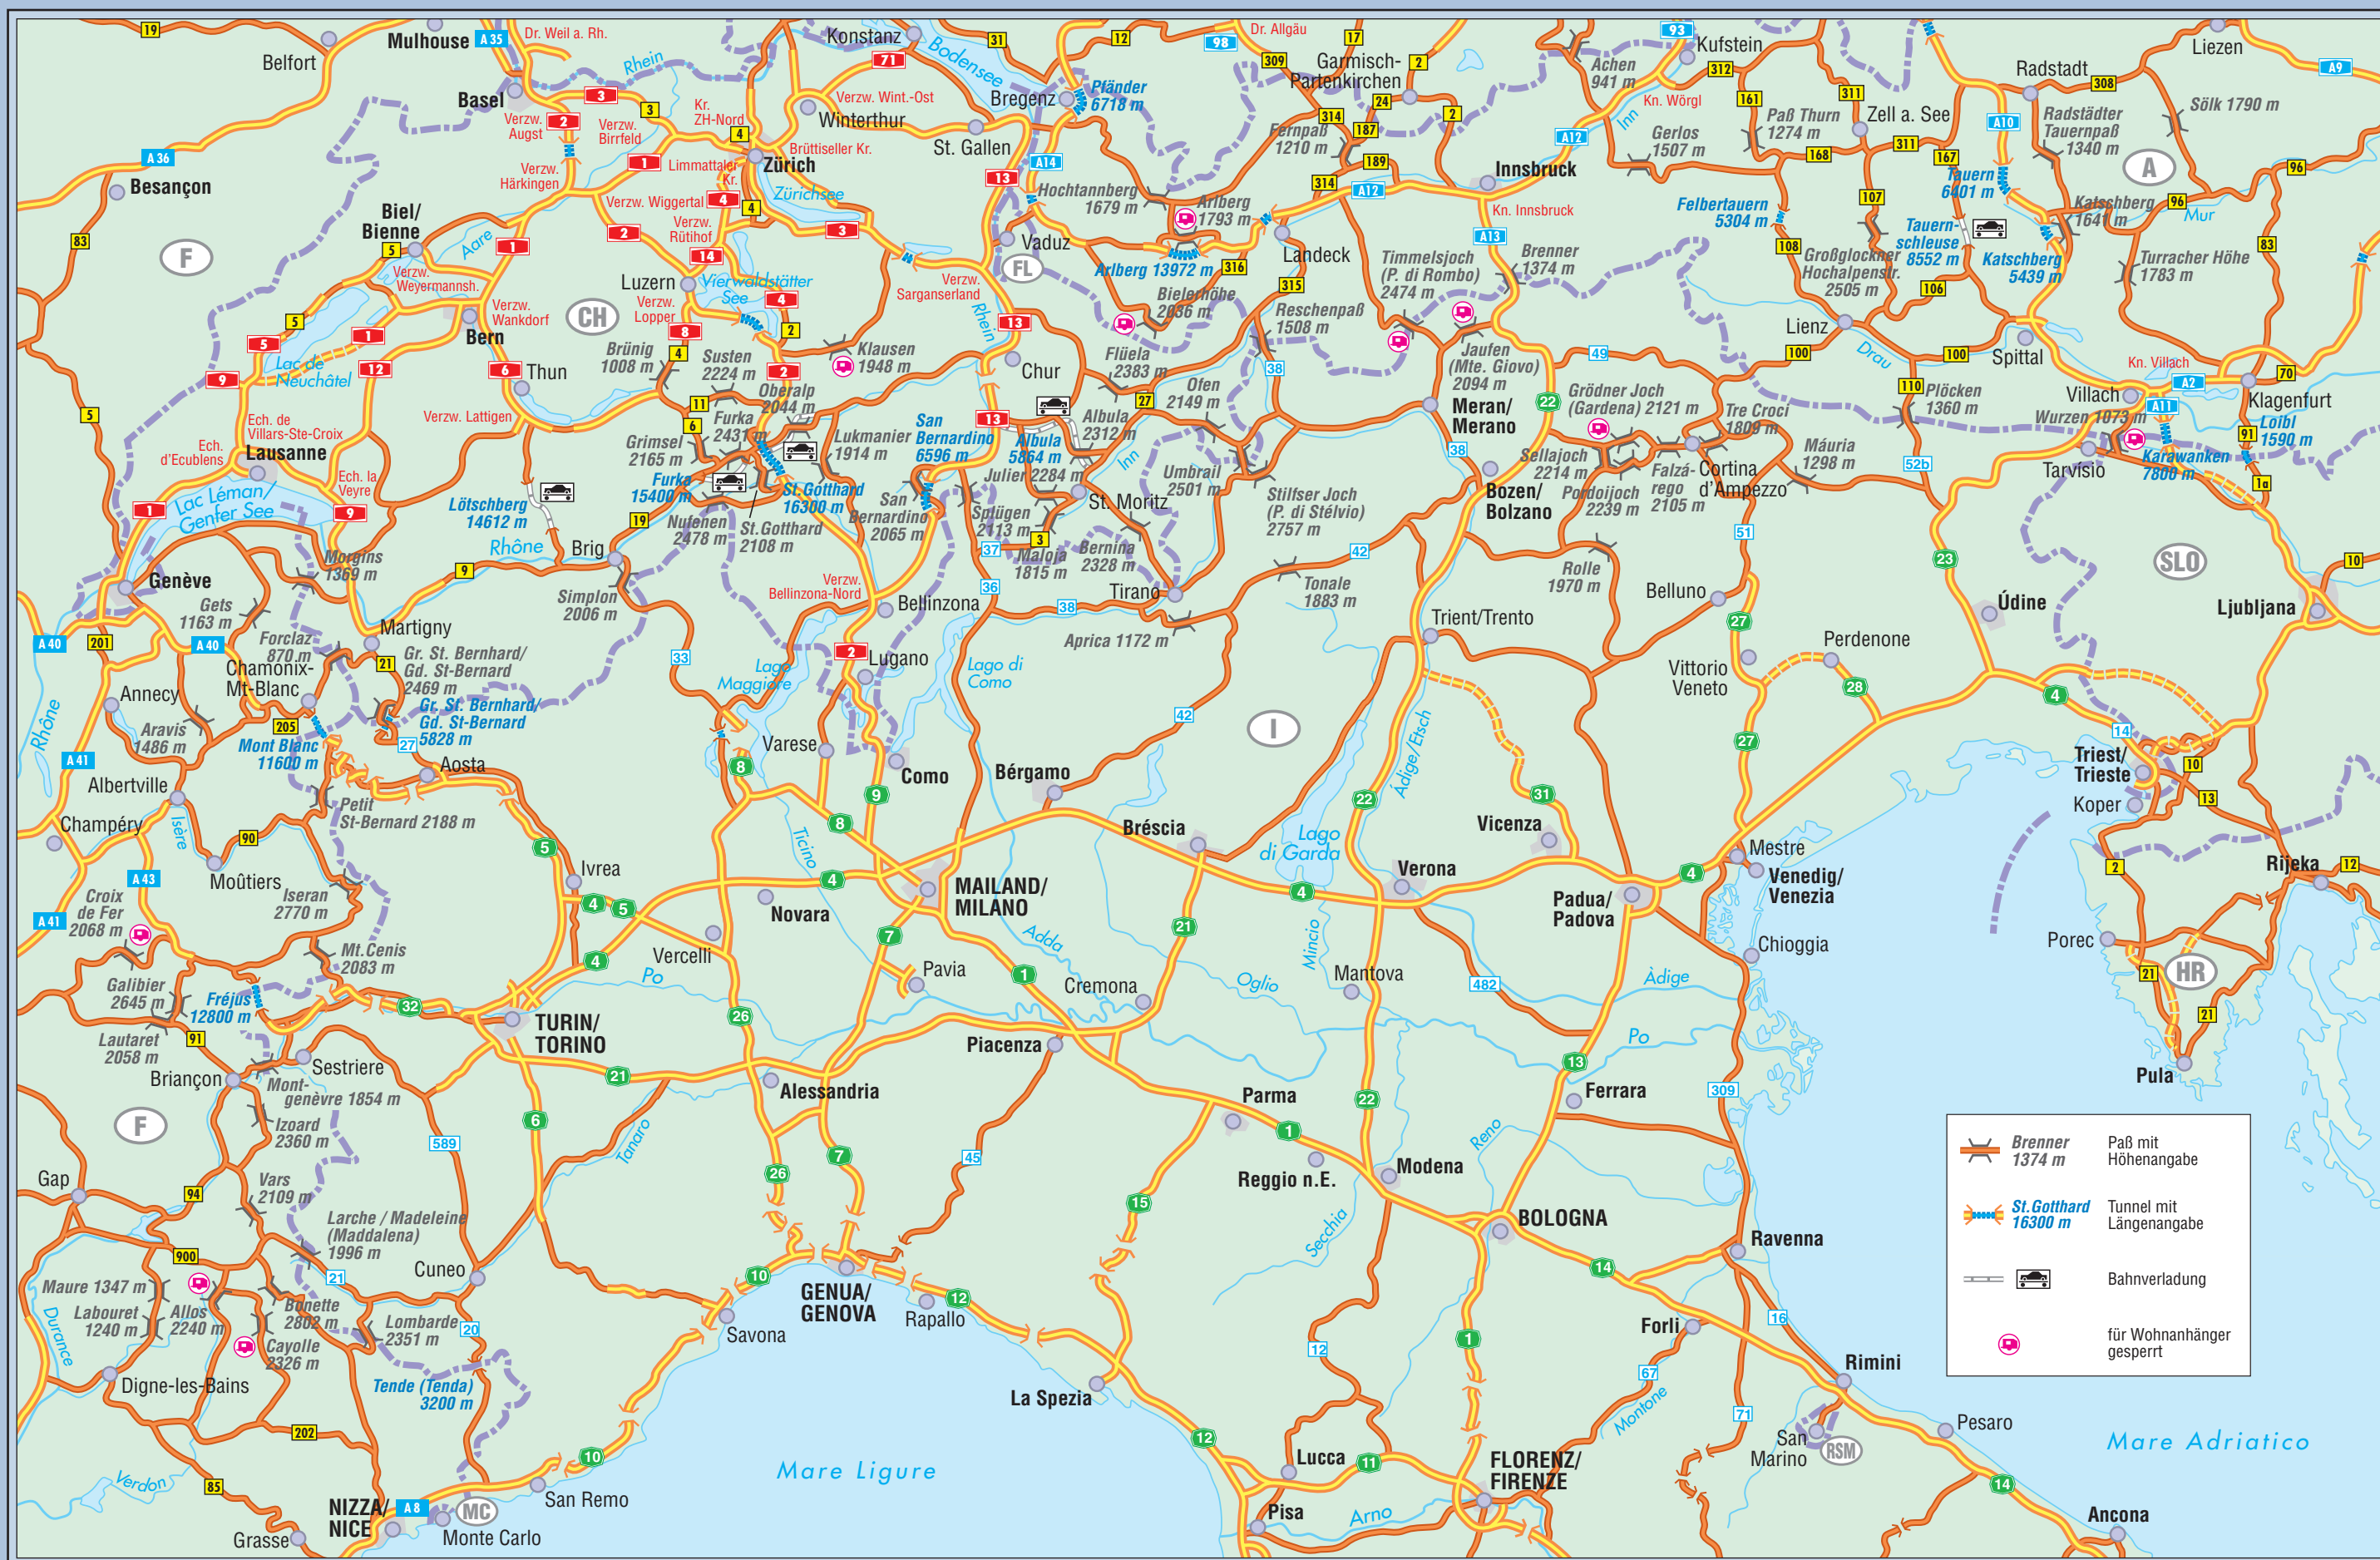

# Alpenpässe – Alpentunnel

# Alpenpässe – Alpentunnel

	<b>Brenner</b> 1374 m	Paß mit Höhenangabe
	<b>St. Gotthard</b> 16300 m	Tunnel mit Längenangabe
		Bahnverladung
		für Wohnanhänger gesperrt